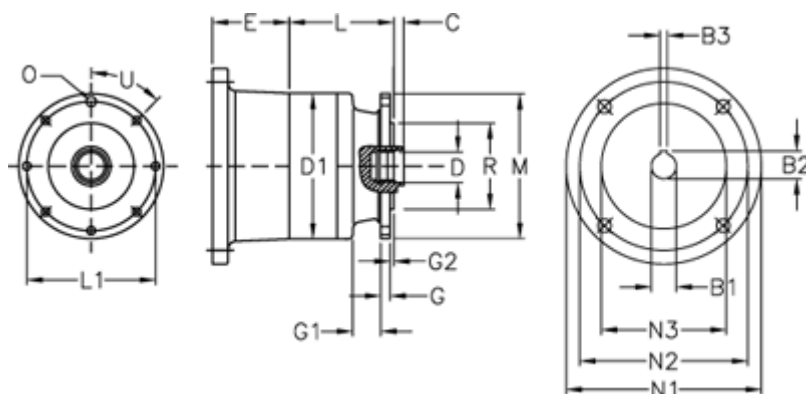

Data Sheet

Article number: 473000103485049

Description: Trasmital 300 L1-3,48 FZ-P132
splined output hollow shaft

Measures

B1 = 38	G1 = 36	O = 8x10,5
B2 = 41	G2 = 5	R = 110
B3 = 10	L = 80	U degrees = 45
C = 14	L1 = 165	
D = A40x36	M = 185	
D1 = 185	N1 = 300	
E = 114	N2 = 265	
G = 12	N3 = 230	